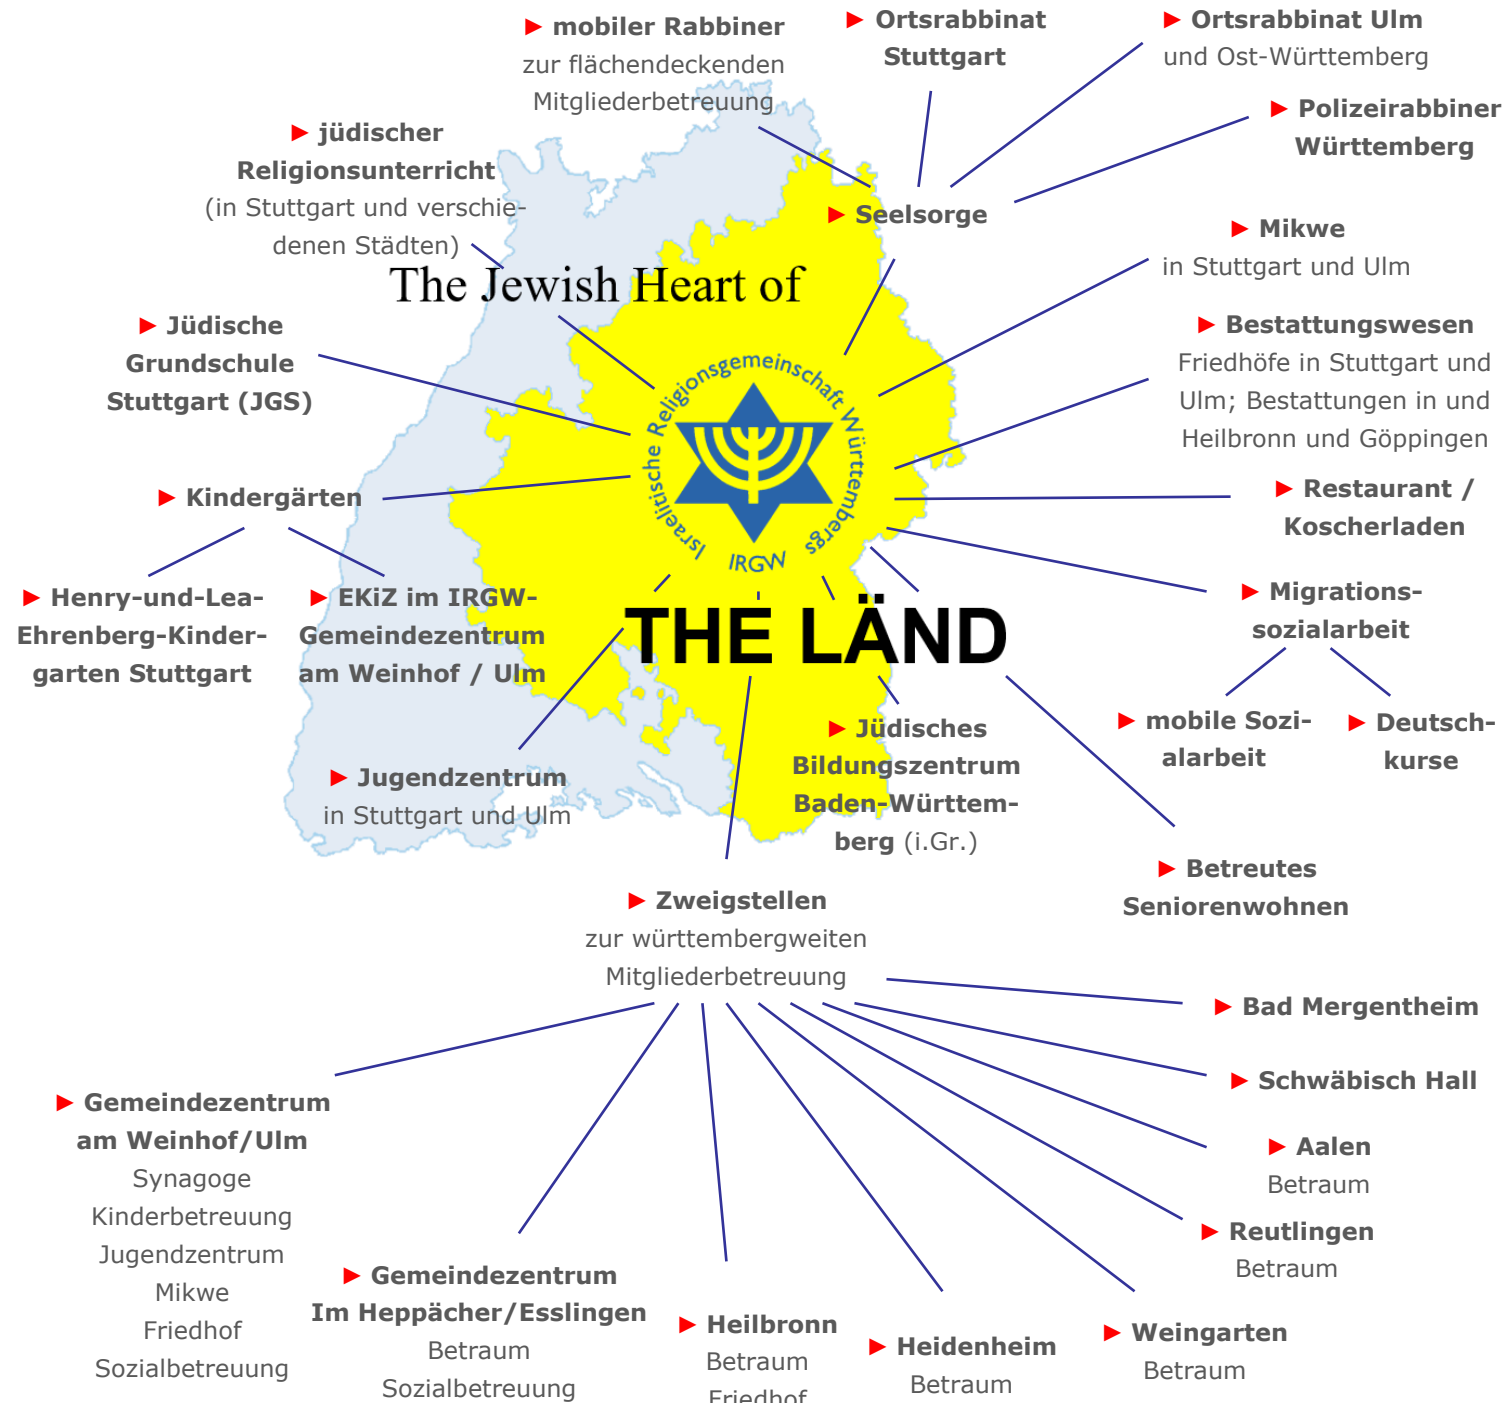

Die Geschäfte der IRGW führt der aus drei Mitgliedern der Repräsentanz bestehende, ehrenamtliche Vorstand, gewählt aus der Mitte der neunköpfigen Repräsentanz. Seit 2022 gehören dem Vorstand **Prof. Barbara Traub** als Vorstandssprecherin, sowie **Michael Kashi** und **Mihail Rubinstein** an.

vorne: Elena Braginska, Michael Kashi, Prof. Barbara Traub, Mihail Rubinstein und Susanne Jakubowski; hinten: Michael Lipowitsch, Oleg Stern, Dmitrij Velkin und Dr. Michael Itskov (jew. v.l.)

Die Repräsentanz ist eine Art 'Gemeindeparlament', das durch alle rd. 2.800, erwachsenen IRGW-Mitglieder per Brief-/Präsenzwahl auf 3 Jahre gewählt wird, zuletzt im Dezember 2021. Ihr gehören an:

- **Elena Braginska** - Esslingen
- **Dr. Michael Itskov** - Stuttgart
- **Susanne Jakubowski** - Stuttgart
- **Michael Kashi** - Komtal, Vorstand
- **Michael Lipowitsch** - Waiblingen
- **Mihail Rubinstein** - Waiblingen, Vorstand
- **Oleg Stern** - Stuttgart
- **Prof. Barbara Traub** - Stuttgart, Vorstand
- **Dmitrij Velkin** - Stuttgart

In ihrer Entscheidungsfindung wird die Repräsentanz durch Kommissionen unterstützt, in denen weitere Gemeindemitglieder ehrenamtlich an der Entscheidungsfindung mitwirken.